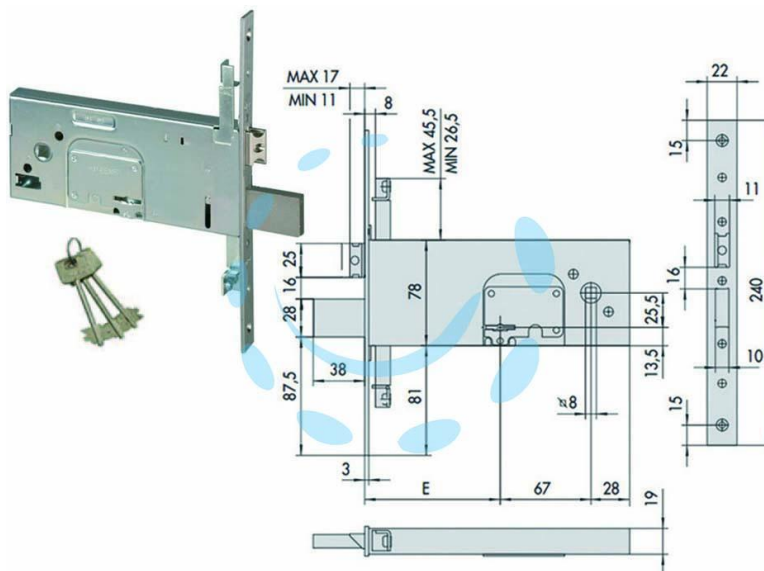

SERRATURA TRIPLICE DA INFILARE PER FASCE DOPPIA
MAPPA MM.78 H 57357 - mm.90 - gambo chiave mm.35,5
(57357900)

Cod.

244534

DESCRIZIONE

scatola e frontale in acciaio inox con rivestimento in zinco, frontale mm.22, catenaccio e scrocco in acciaio nichelato 4 mandate, scrocco regolabile da mm.11 a mm.17, con quadro maniglia da mm.8 passante, piastra di protezione antiscasso, predisposizione per chiusure supplementari, attacco aste a baionetta, dotazione: 3 chiavi, borchie guidachia in nylon e viti di fissaggio, aste non comprese, scatola mm.78h.