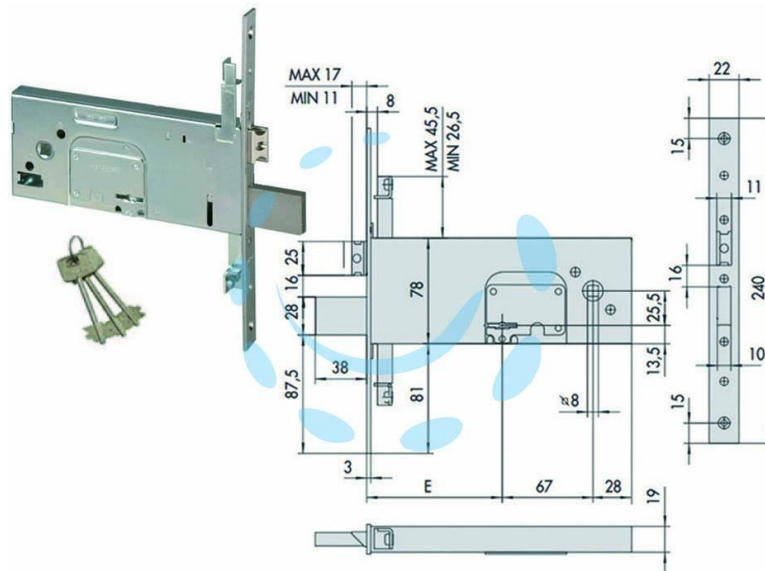

**SERRATURA TRIPLICE DA INFILARE PER FASCE DM
FRONTALE 22 MM.78 H 57357 - mm.90 - gambo chiave
mm.35,5 (57357900)**

Cod.

244534

DESCRIZIONE

scatola e frontale in acciaio inox con rivestimento in zinco, frontale mm.22, catenaccio e scrocco in acciaio nichelato 4 mandate, scrocco regolabile da mm.11 a mm.17, con quadro maniglia da mm.8 passante, piastra di protezione antiscasso, predisposizione per chiusure supplementari, attacco aste a baionetta, dotazione: 3 chiavi, borchie guidachieve in nylon e viti di fissaggio, aste non comprese, scatola mm.78h.