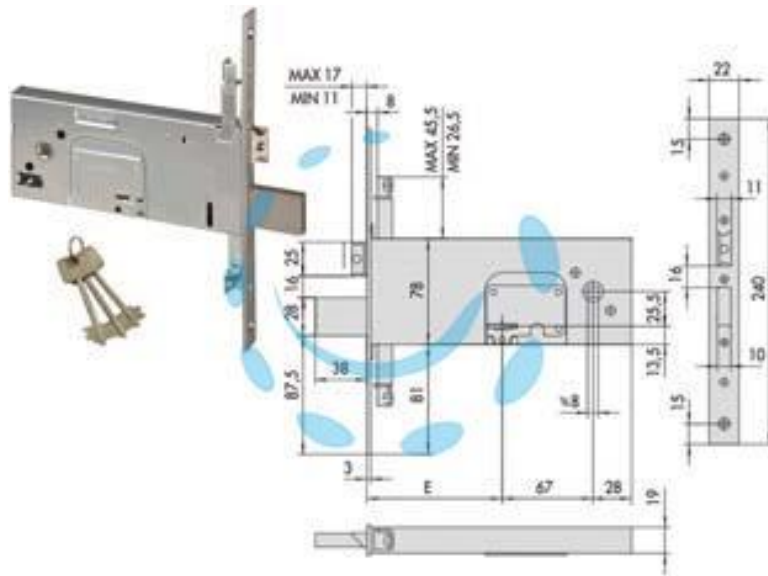

**SERRATURA TRIPLICE DA INFILARE PER FASCE DM
FRONTALE 22 MM.78 H 57357 - mm.100 - gambo chiave
mm.35,5 (57357100)**

Cod.

483162

DESCRIZIONE

scatola e frontale in acciaio inox con rivestimento in zinco, frontale mm.22, catenaccio e scrocco in acciaio nichelato 4 mandate, scrocco regolabile da mm.11 a mm.17, con quadro maniglia da mm.8 passante, piastra di protezione antiscasso, predisposizione per chiusure supplementari, attacco aste a baionetta, dotazione: 3 chiavi, borchie guidachieve in nylon e viti di fissaggio, aste non comprese, scatola mm.78h.