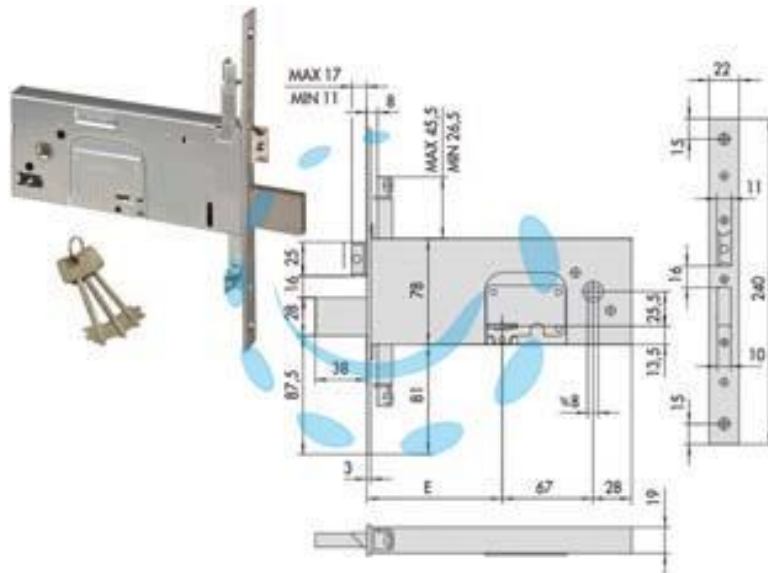

**SERRATURA TRIPLICE DA INFILARE PER FASCE DOPPIA
MAPPA MM.78 H 57357 - mm.100 - gambo chiave mm.35,5
(57357100)**

Cod.

483162

DESCRIZIONE

scatola e frontale in acciaio inox con rivestimento in zinco, frontale mm.22, catenaccio e scrocco in acciaio nichelato 4 mandate, scrocco regolabile da mm.11 a mm.17, con quadro maniglia da mm.8 passante, piastra di protezione antiscasso, predisposizione per chiusure supplementari, attacco aste a baionetta, dotazione: 3 chiavi, borchie guidachia in nylon e viti di fissaggio, aste non comprese, scatola mm.78h.