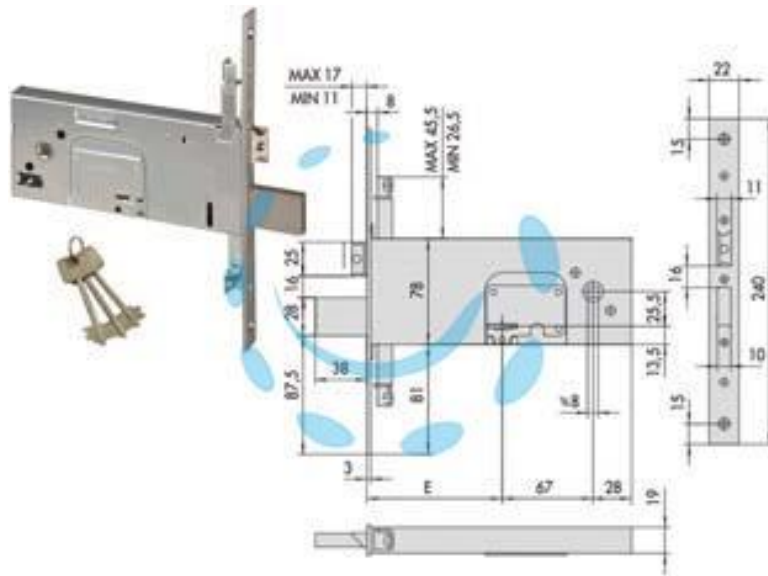

**SERRATURA TRIPLICE DA INFILARE PER FASCE DM  
FRONTALE 22 MM.78 H 57357 - mm.100 - gambo chiave  
mm.60 (57357110)**

Cod.

147095

## DESCRIZIONE

scatola e frontale in acciaio inox con rivestimento in zinco, catenaccio e scrocco in acciaio nichelato, 4 mandate, scrocco regolabile da mm.11 a mm.17, con quadro maniglia da mm.8 passante, piastra di protezione antiscasso, predisposizione per chiusure supplementari, attacco aste a baionetta, dotazione: 3 chiavi, borchie guidachieve in nylon e viti di fissaggio, aste non comprese, scatola mm.78h.