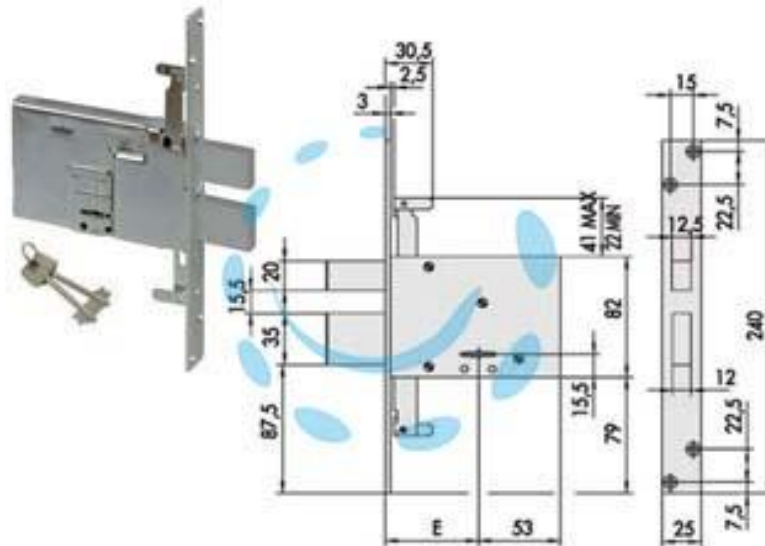

**SERRATURA TRIPLICE DA INFILARE DOPPIA MAPPA  
DOPPIO CATENACCIO 57336 - mm.70 (57336700)**

Cod.

115582

## DESCRIZIONE

scatola e frontale in acciaio con rivestimento in zinco, 2 catenacci a 4 mandate, predisposizione per chiusure supplementari, dotazione borchia interna in acciaio, coppia boccole filettate, aste non comprese, 2 chiavi, scatola mm.82h.