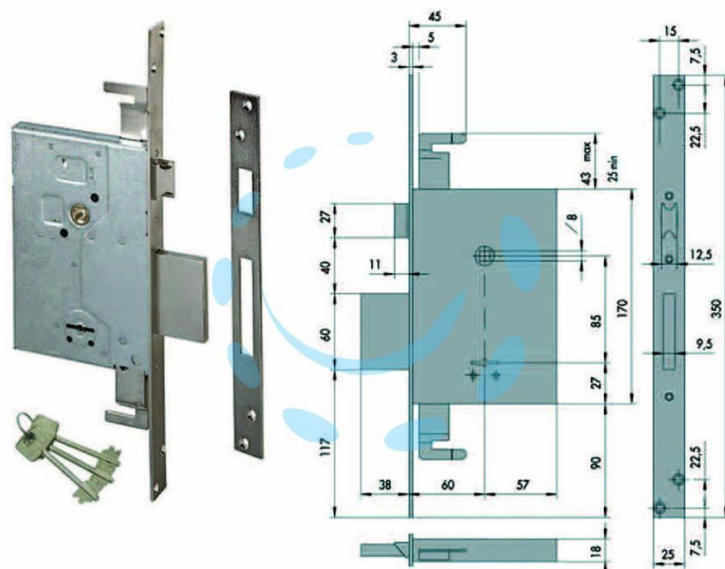

**SERRATURA TRIPLICE DA INFILARE DOPPIA MAPPA CON
SCROCCO 57255 - mm.60 - gambo chiave mm.35,5
(57255600)**

Cod.

64538

DESCRIZIONE

4 mandate, quadro maniglia, con catenaccio e scrocco reversibile, con quadro maniglia da mm.8 passante, scatola in acciaio con rivestimento in zinco, frontale in acciaio satinato nichelato, catenaccio in acciaio nichelato, predisposizione per chiusure supplementari, dotazione contropiastra, copritoppa interno ed esterno in ottone, 3 chiavi, aste non comprese