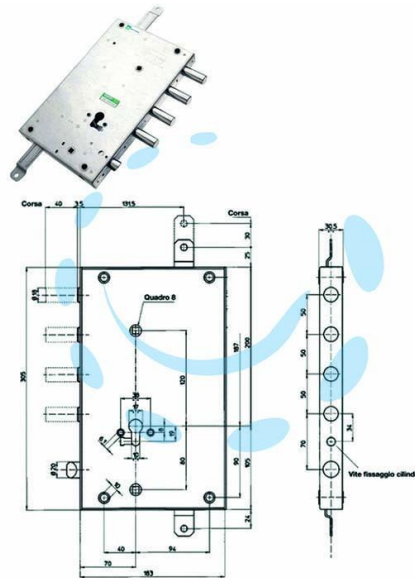

**SERRATURA TRIPLICE APPLICARE SERRABLINDA CON
SCROCCO CILINDRO EU 85461 - mm.70 SX (85461S)**

Cod.

402422

DESCRIZIONE

scatola mm.185x305h. in acciaio con rivestimento in zinco, catenacci e scrocco in acciaio nichelato - chiavistelli tondi \varnothing mm.18 con corsa mm.40 - corsa aste mm.40 - comando chiavistelli a pomolo e blocco con cilindro - mezzo giro \varnothing 20 azionato da cilindro e maniglia inferiore - cilindro e aste non compresi