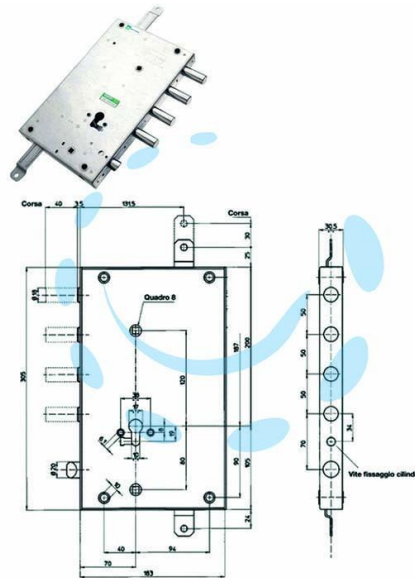

**SERRATURA TRIPLICE APPLICARE SERRABLINDA CON
SCROCCO CILINDRO EU 85461 - mm.70 DX (85461D)**

Cod.

402415

DESCRIZIONE

scatola mm.185x305h. in acciaio con rivestimento in zinco, catenacci e scrocco in acciaio nichelato - chiavistelli tondi \varnothing mm.18 con corsa mm.40 - corsa aste mm.40 - comando chiavistelli a pomolo e blocco con cilindro - mezzo giro \varnothing 20 azionato da cilindro e maniglia inferiore - cilindro e aste non compresi