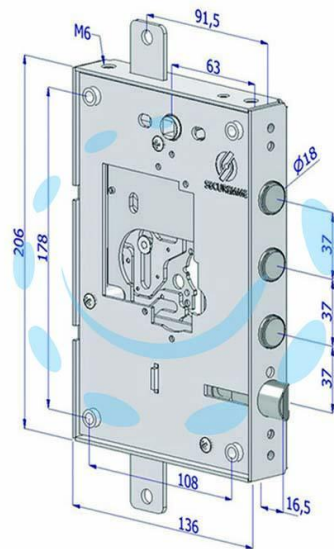

**SERRATURA TRIPLICE APPLICARE PER PORTE
BLINDATE SENZA NUCLEO INT.37 25 - mm.63 SX
(2501SCR0337)**

Cod.

430258

DESCRIZIONE

predisposta per cuore sia a doppia mappa che a cilindro - scrocco reversibile - chiusura triplice - a serratura chiusa la maniglia non sgancia lo scrocco - possibilità di fissaggio rosetta maniglia con viti passanti interasse mm.38 - sporgenza pistoni mm.3