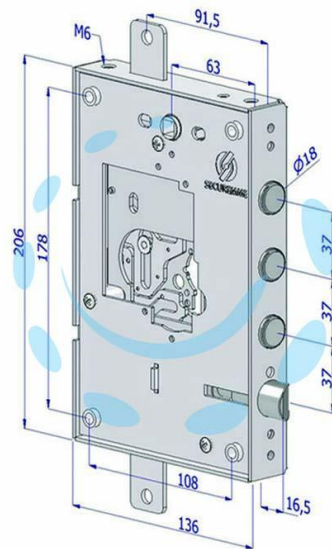

**SERRATURA TRIPLICE APPLICARE PER PORTE
BLINDATE SENZA NUCLEO INT.37 25 - mm.63 DX
(2501DCR0337)**

Cod.

430241

DESCRIZIONE

predisposta per cuore sia a doppia mappa che a cilindro - scrocco reversibile - chiusura triplice - a serratura chiusa la maniglia non sgancia lo scrocco - possibilità di fissaggio rosetta maniglia con viti passanti interasse mm.38 - sporgenza pistoni mm.3