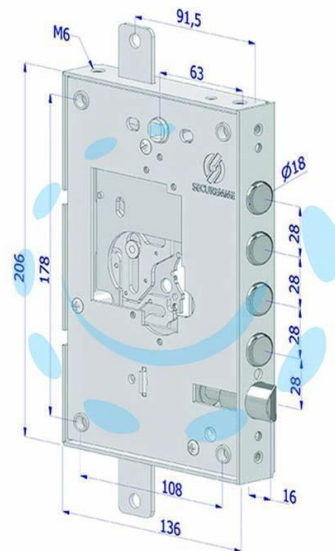

**SERRATURA TRIPLICE APPLICARE PER PORTE
BLINDATE SENZA NUCLEO INT.28 25 - mm.63 SX
(2501SCR0328)**

Cod.

430234

DESCRIZIONE

predisposta per cuore sia a doppia mappa che a cilindro - scrocco reversibile - chiusura triplice - a serratura chiusa la maniglia non sgancia lo scrocco - possibilità di fissaggio rosetta maniglia con viti passanti interasse mm.38 - sporgenza pistoni mm.3