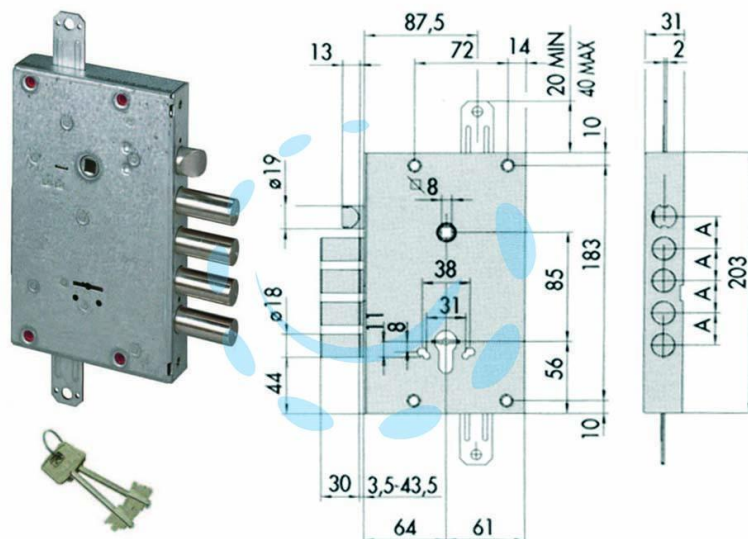

SERRATURA TRIPLICE APPLICARE CON SCROCCO
DOPPIA MAPPA BLINDATE 57515 - (57515480) 3 ch.lunghie,
conf.ind.

Cod.

201445

DESCRIZIONE

scatola in acciaio con rivestimento in zinco, 4 mandate, catenacci e scrocco in acciaio nichelato, scrocco reversibile, quadro maniglia mm.8 passante, interasse mm.85 - predisposizione per chiusura supplementare, dotazione: 3 chiavi, aste non comprese