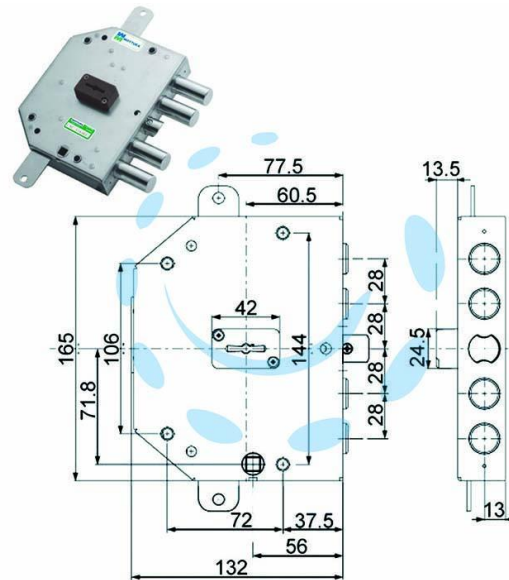

**SERRATURA TRIPLICE APPLICARE CON SCROCCO  
D.MAPPA BLINDATE 89C755 - mm.60 SX (89C755S000)**

Cod.

423892

## DESCRIZIONE

scatola in acciaio zincato, catenacci e scrocco a pistoni con interasse mm.28 in acciaio cromato, 4 mandate, mezzo giro  $\varnothing$  mm.19 reversibile azionato da chiave e maniglia, chiavistelli tondi  $\varnothing$  mm.19 con corsa mm.36, corsa aste mm.14, in dotazione: 3 chiavi a doppia mappa mm.63,8, 1 chiave di servizio, 1 boccola guida chiave, 1 mostrina esterna in ottone, dimensioni scatola mm.165x132