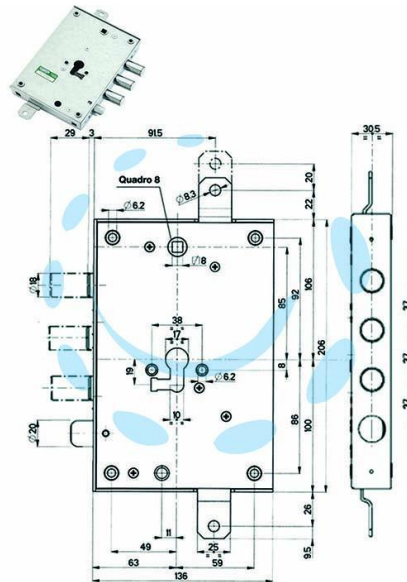

**SERRATURA TRIPLICE APPLICARE CON SCROCCO
CILINDRO EU BLINDATE 85571/37 - mm.63 DX (85571D37N)**

Cod.

402453

DESCRIZIONE

scatola mm.136x206h. in acciaio con rivestimento in zinco, catenacci e scrocco in acciaio nichelato, 2 mandate - interasse mm.37 - chiavistelli tondi \varnothing mm.18 con corsa mm.29 - serratura con mezzo giro per cilindro \varnothing 20 azionato da cilindro e maniglia - cilindro, rinforzi e aste non compresi