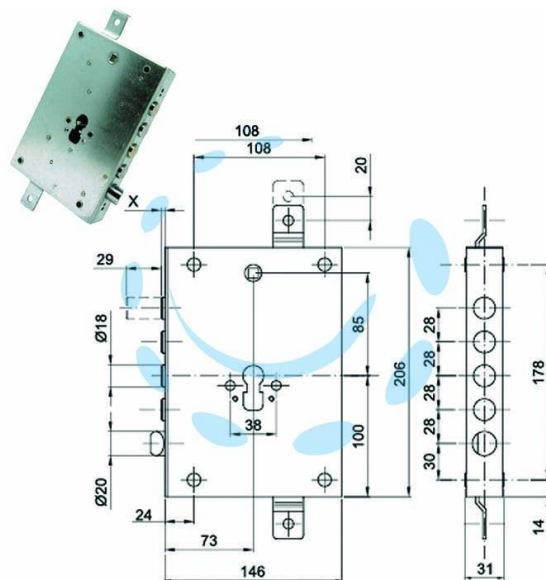

**SERRATURA TRIPLICE APPLICARE CON SCROCCO
CILINDRO EU.BLINDATE 70128 - mm.73, interasse
catenacci mm.28 (70128)**

Cod.

475198

DESCRIZIONE

in acciaio zincato, catenacci cromati - per cilindro europeo - scrocco reversibile \varnothing 20 azionabile da chiave o maniglia - triplice chiusura con catenaccio \varnothing mm.18 e 2 mandate - a mandate effettuate la maniglia non aziona lo scrocco - quadro maniglia mm.8 - sporgenza mm.14 - corsa mm.29 - cilindro e aste non compresi - indicata per le sostituzioni delle serrature per porte blindate 'tipo ATRA', essendo perfettamente intercambiabile