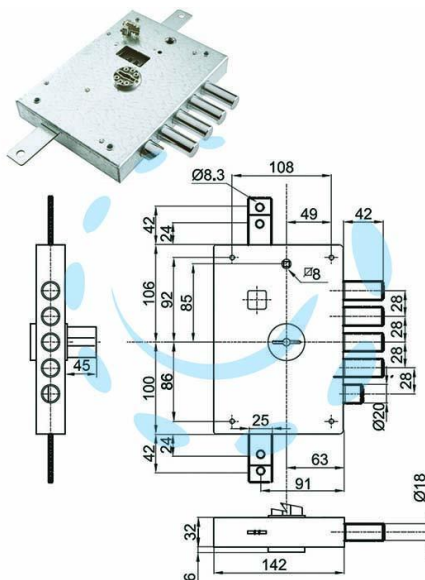

**SERRATURA TRIPLICE APPLICARE CON SCR. DOPPIA  
MAPPA BLIND. HEAVY MM.73 - mm.73 DX (SER 7111 DE)**

Cod.

389280

## DESCRIZIONE

serrature a doppia mappa per porte blindate serie HEAVY con scrocco azionato da chiave e da quadro maniglia - 5 catenacci - interasse mm.28 - finitura zincata - la serratura è corredata di astuccio sigillato con 3 chiavi mm.92 e blocchetto e 1 chiave di prova