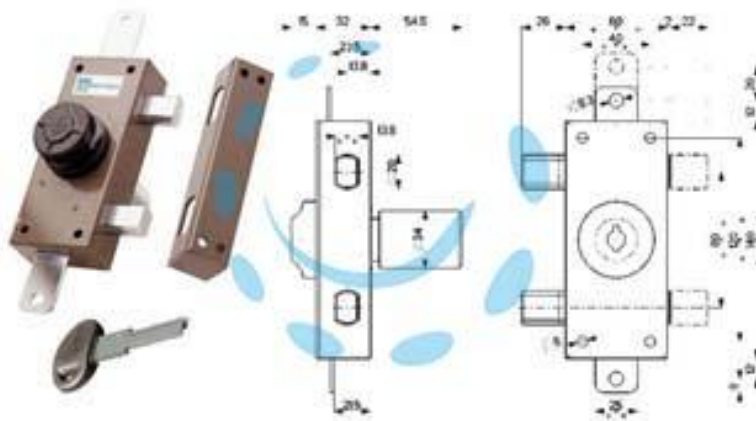

**SERRATURA TRIPLICE APPLICARE CHIAVE PIATTA CON
POMOLO A POMPA 34329 - mm.30 cilindro ø mm.34
(34329V60AXA)**

Cod.

489775

DESCRIZIONE

2 mandate - scatola in acciaio verniciato - pompa esterna con chiave piatta C10 - corsa aste mm.20 - corsa catenacci mm.22 - apertura interna con pomolo autobloccante - mostrina esterna ottone - aste non comprese - in dotazione: 3 chiavi