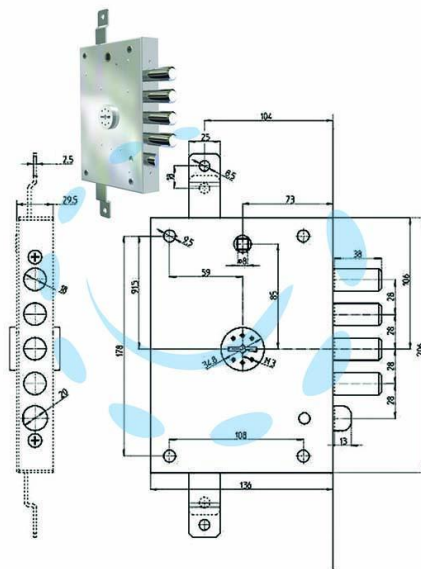

**SERRATURA TRIPLICE APPLICARE C/SCROCCO
D.MAPPA REVERS. BLINDATE 7056 - mm.73, chiave mm.92
(7056-01)**

Cod.

412773

DESCRIZIONE

serratura a doppia mappa per porte blindate con scrocco azionato da chiave e da quadro maniglia - applicazione planare - reversibile - 4 catenacci interasse mm.28 - finitura zincata - 3 punti di chiusura - numero chiavi 3+1C - accessori inclusi: mostrina esterna, mostrina interna con ciondolo, viti