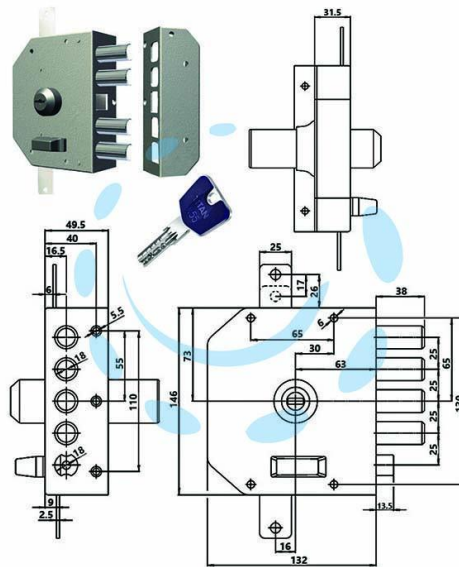

**SERRATURA TRIPLICE APPLICARE A POMPA CON
SCROCCO 3250K55 - cilindro 60 DX (3250K55)**

Cod.

300339

DESCRIZIONE

con chiave reversibile K55, cilindro mm.29 sul lato esterno, calotta sul lato interno, con scrocco, catenaccio mm.38 - dotazione: 3 chiavi articolo K55, aste non comprese