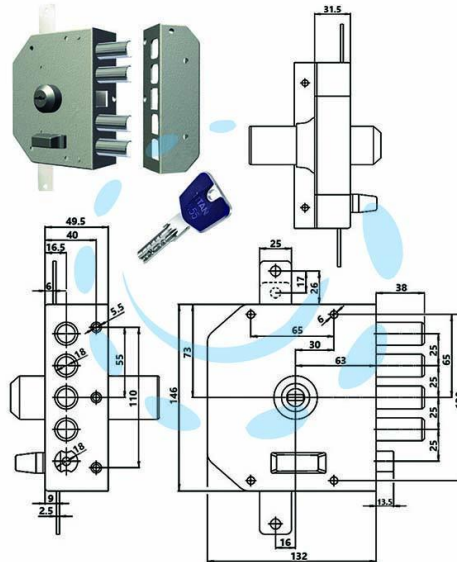

**SERRATURA TRIPLICE APPLICARE C/SCROCCO A  
POMPA CH. PIATTA K55 3250K55 - cilindro 60 SX  
(3250K55)**

Cod.

300346

## DESCRIZIONE

con chiave reversibile K55, cilindro mm.29 sul lato esterno, calotta sul lato interno, con scrocco, catenaccio mm.38 - dotazione: 3 chiavi articolo K55, aste non comprese