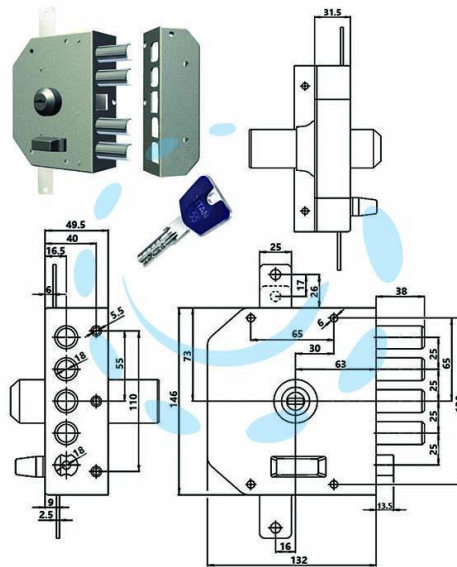

**SERRATURA TRIPLICE APPLICARE A POMPA CON
SCROCCO 3250K55 - cilindro 60 SX (3250K55)**

Cod.

300346

DESCRIZIONE

con chiave reversibile K55, cilindro mm.29 sul lato esterno, calotta sul lato interno, con scrocco, catenaccio mm.38 - dotazione: 3 chiavi articolo K55, aste non comprese