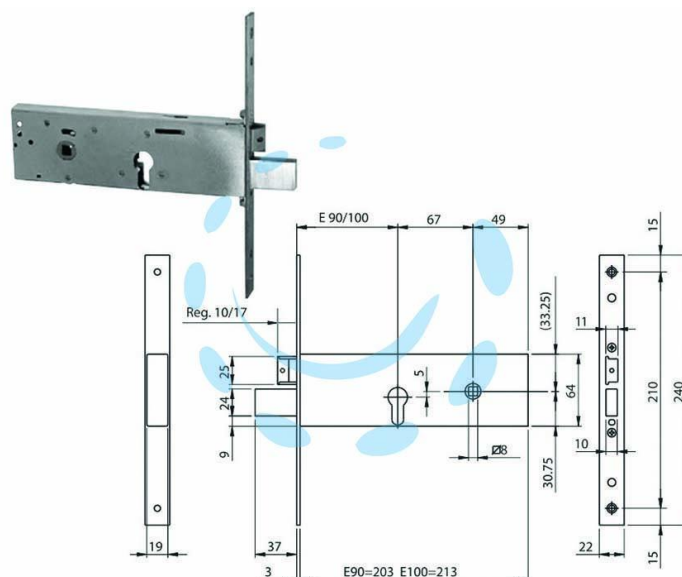

**SERRATURA INFIL. FASCE CAT.+ SCR. CIL. EUROPEO**  
**MM.64 H 96112 - mm.90 (961120902)**

Cod.

438353

## DESCRIZIONE

a cilindro profilo europeo - chiusura laterale - tre mandate da mm.12 - frontale acciaio inox mm. 240x22x3 - altezza cassa mm.64 - scrocco separato reversibile e regolabile - 2 ghiere - coppia spessori sottofrontale - grano interno per fissaggio cilindro - viti di fissaggio - cilindro non compreso