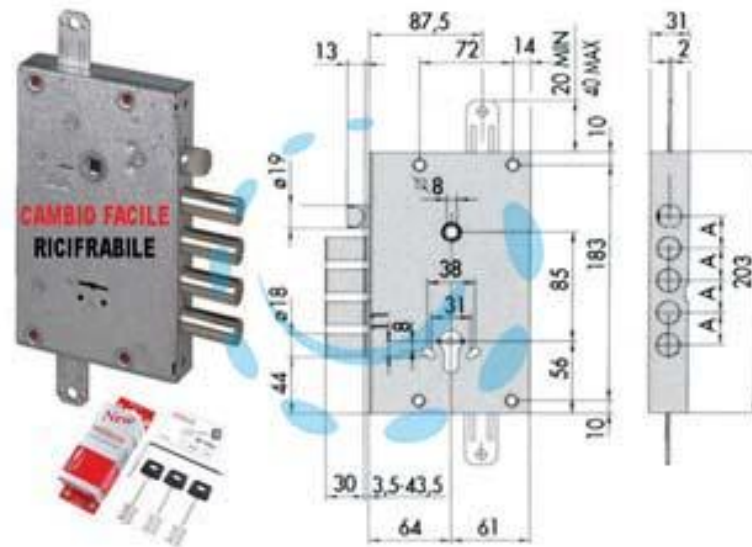

**SERRATURA TRIPLICE APPLICARE DOPPIA MAPPA
RICIFRABILE BLINDATE 57665 - mm.64 (5766548A)**

Cod.

115728

DESCRIZIONE

sistema NEW CAMBIO FACILE: in caso di smarrimento delle chiavi è possibile cambiare la cifratura della serratura in ogni momento: il cambio delle chiavi può essere effettuato senza smontare la serratura o parti di essa e per un numero illimitato di volte, scatola in acciaio con rivestimento in zinco, catenaccio e scrocco, 4 mandate, predisposizione per chiusure supplementari, interasse mm.85, in dotazione: 3 chiavi +1 da cantiere