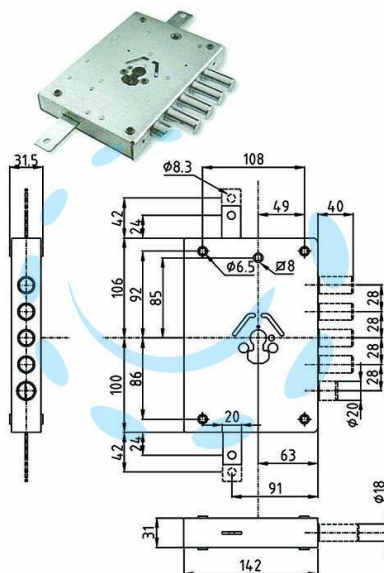

**SERRATURA TRIPL.APPLICARE CILINDRO EU CON
SCROCCO BLIND.HEAVY MM.63 - mm.63 SX (SER NE42 S)**

Cod.

389310

DESCRIZIONE

serrature per porte blindate serie HEAVY con scrocco azionato da quadro maniglia e con entrata chiave - mezzogiro reversibile - montaggio cilindro con viti passanti e staffa di bloccaggio - entrata chiave maniglia e pomolo mm.60 - applicazione di qualsiasi cilindro di tipo europeo con profilo compatibile - cambio cilindro senza rimuovere la serratura - 4 catenacci - interasse mm.28 - finitura zincata - senza cilindro