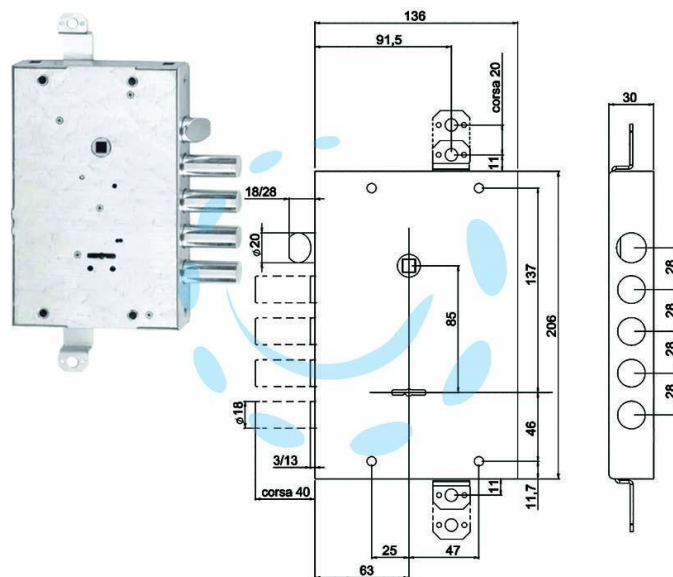

**SERRATURA TRIPL.APLICARE CATENACCIO+SCR.
D.MAPPA BLINDATE 608-F1 - mm.63 (608032800F4)**

Cod.

476751

DESCRIZIONE

scrocco reversibile azionabile da chiave o maniglia - chiusura triplice con catenaccio a 4 pistoni e 4 mandate - sporgenza mm.3,5 e corsa mm.40 - predisposizione per fissaggio aste corsa mm.20 - quadro maniglia mm.8 - interasse mm.85 - scatola mm.136x206 - in dotazione 3 chiavi - compatibile 57515/28 - (compatibile Cisa)