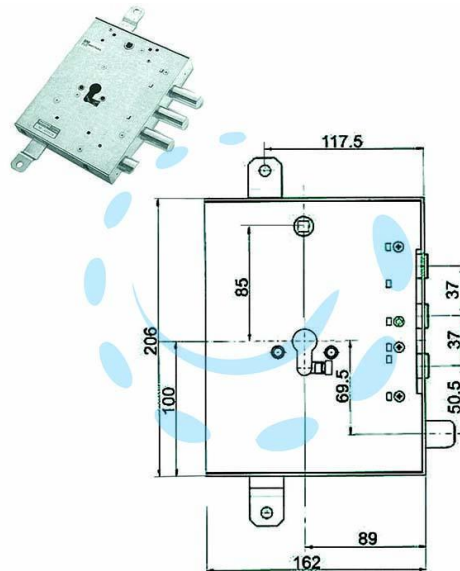

**SERRATURA TRIPL.APPLICARE SCROCCO CIL.EU  
BLINDATE GARDESA 898571GRLD - mm.89 SX  
(898571GRLD SX)**

Cod.

317122

## DESCRIZIONE

scatola in acciaio zincato - catenacci e scrocco a pistoni con interasse mm.37 in acciaio cromato - 4 mandate - scrocco azionato da chiave o quadro maniglia - cilindro e aste non compresi