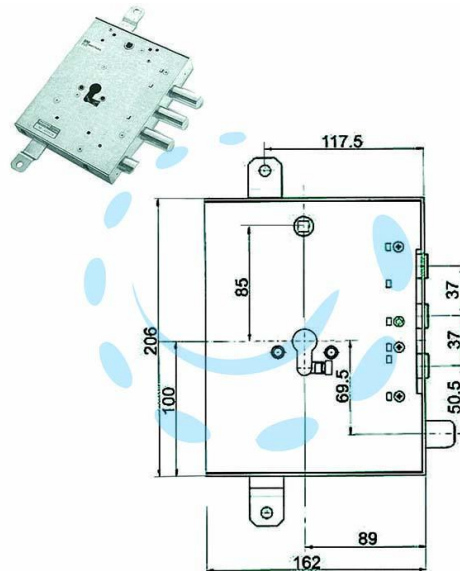

**SERRATURA TRIPL.APPLICARE SCROCCO CIL.EU
BLINDATE GARDESA 898571GRLD - mm.89 DX
(898571GRLD DX)**

Cod.

317115

DESCRIZIONE

scatola in acciaio zincato - catenacci e scrocco a pistoni con interasse mm.37 in acciaio cromato - 4 mandate - scrocco azionato da chiave o quadro maniglia - cilindro e aste non compresi