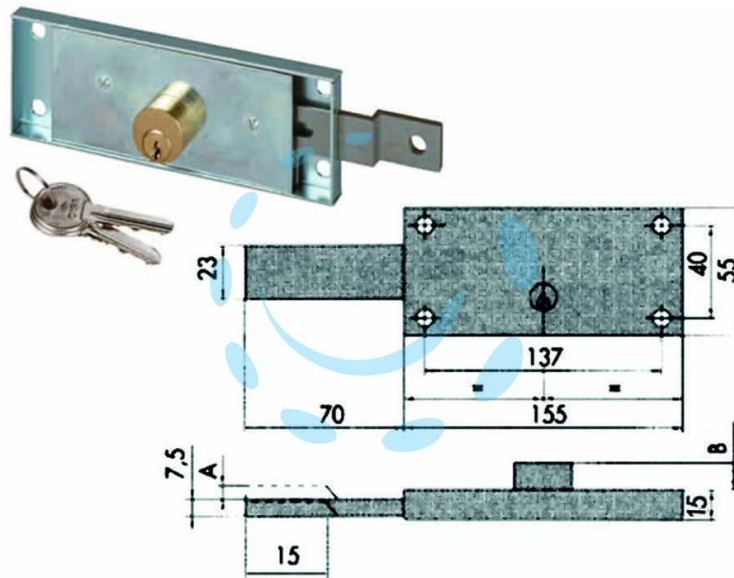

**SERRATURA SERRANDA LATERALE CILINDRO FISSO  
TONDO 41525 - SX (41525782)**

Cod.

200981

## DESCRIZIONE

per serranda, scatola in acciaio con rivestimento in zinco, cilindro fisso, lunghezza mm.5,5 in ottone, catenaccio zancato, 2 mandate con corsa da mm.25 - dotazione 2 chiavi per l'esterno, 1 chiave per l'interno