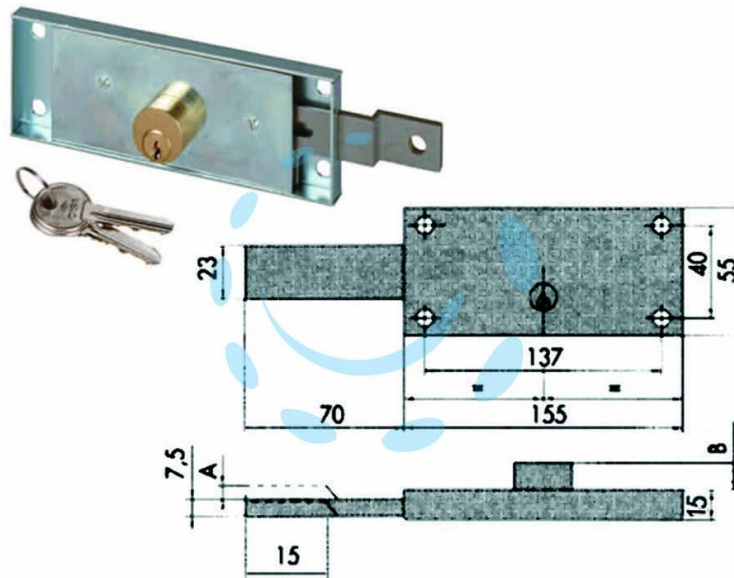

**SERRATURA SERRANDA LATERALE CILINDRO FISSO
TONDO 41525 - DX (41525781)**

Cod.

200974

DESCRIZIONE

per serranda, scatola in acciaio con rivestimento in zinco, cilindro fisso, lunghezza mm.5,5 in ottone, catenaccio zancato, 2 mandate con corsa da mm.25 - dotazione 2 chiavi per l'esterno, 1 chiave per l'interno