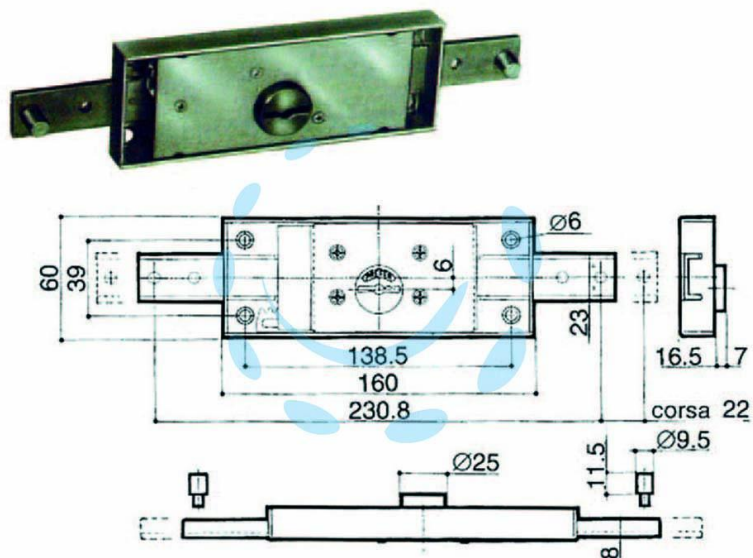

**SERRATURA SERRANDA CENTRALE CILINDRO FISSO
DOPPIA MAPPA 8601 - (8601.001)**

Cod.

76500

DESCRIZIONE

per serranda, scatola in acciaio zincato, catenacci dritti, a 5 gorges in acciaio zincato, movimentazione con chiave, sia interna che esterna, boccola in ottone