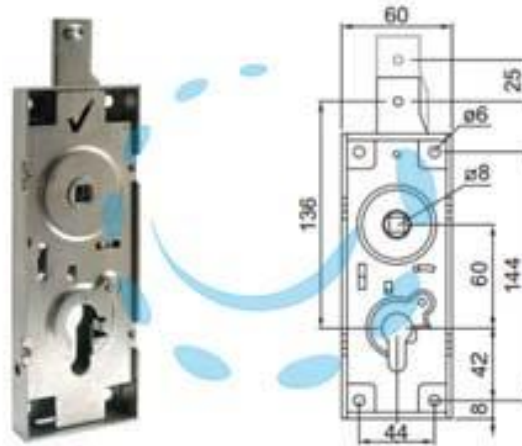

**SERRATURA SERRANDA BASCULANTE PER CILINDRO
EUROPEO 6596 - (6596.081Z)**

Cod.

41157

DESCRIZIONE

per serranda basculante, scatola in acciaio zincato, maniglia in folle a scatto, senza cilindro, chiusura lato superiore, interasse mm.60, funzionamento dall'interno e dall'esterno, apertura con maniglia, sbloccaggio dall'esterno con chiave, dall'interno con levetta - senza cilindro