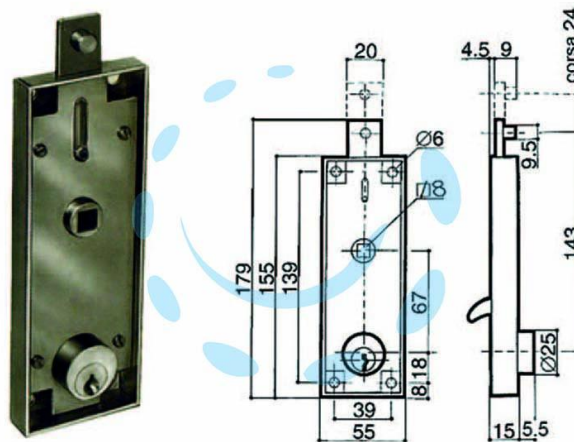

**SERRATURA SERRANDA BASCULANTE CILINDRO FISSO  
TONDO 6551**

Cod.

76531

## DESCRIZIONE

per serranda basculante, scatola in acciaio zincato, chiusura lato superiore, funzionamento dall'interno e dall'esterno, apertura con maniglia, sbloccaggio dall'esterno con chiave, dall'interno con levetta laterale, cilindro in ottone (6551.000)