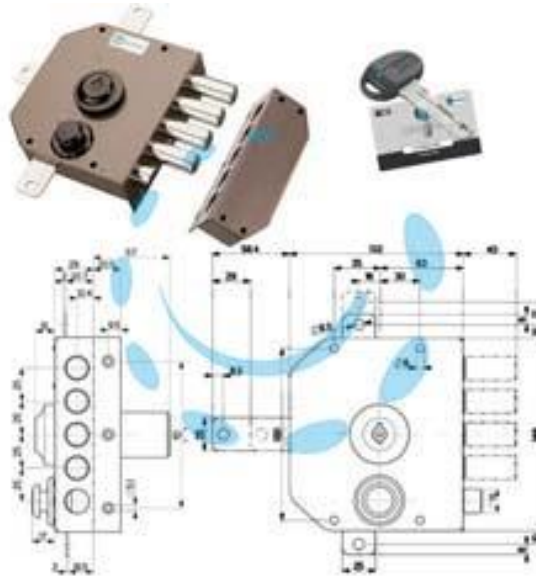

**SERRATURA QUINTUPLICE APPL. C/SCROCCO CILINDRO
C10 CHIAVE PIATTA 30650 - mm.60 SX cilindro ø mm.34
(30650VS6AJ)**

Cod.

214728

DESCRIZIONE

4 mandate - scatola in acciaio verniciato - catenacci e scrocco a pistoni in acciaio cromato - tirante interno - in dotazione: 1 mostrina, 1 ferrogliera, 2 passanti aste, 2 cavallotti, 2 bocchette a pavimento, viti e minuteria, 3 chiavi piatte C10 - aste e deviatore non compresi