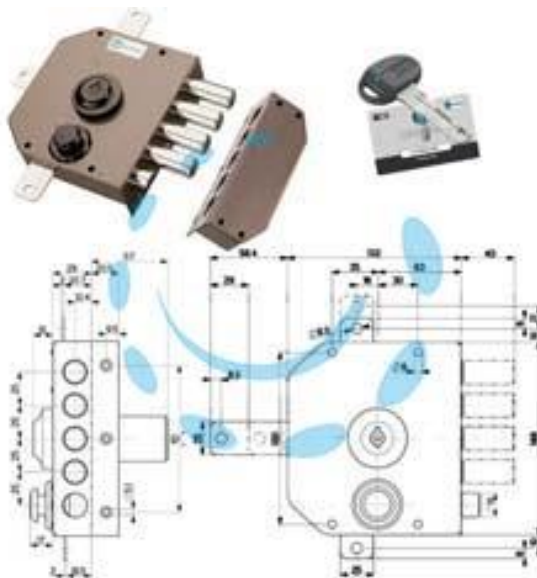

**SERRATURA QUINTUPLICE APPL. C/SCROCCO CILINDRO
C10 CHIAVE PIATTA 30650 - mm.60 SX cilindro ø mm.30
(30650VS6AJE)**

Cod.

214704

DESCRIZIONE

4 mandate - scatola in acciaio verniciato - catenacci e scrocco a pistoni in acciaio cromato - tirante interno - in dotazione: 1 mostrina, 1 ferrogliera, 2 passanti aste, 2 cavallotti, 2 bocchette a pavimento, viti e minuteria, 3 chiavi piatte C10 - aste e deviatore non compresi