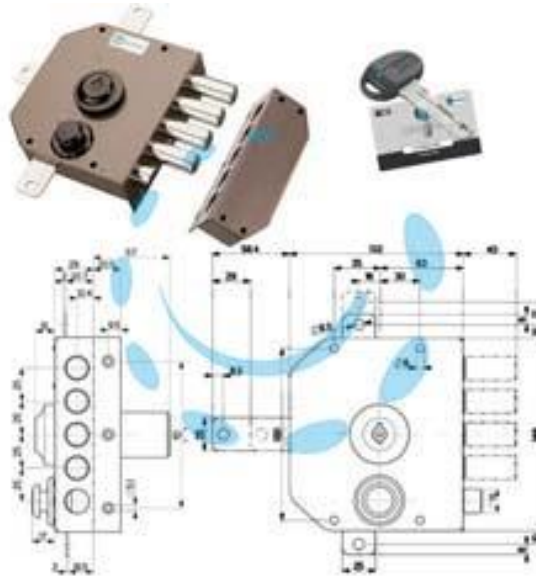

**SERRATURA QUINTUPLICE APPL. C/SCROCCO CILINDRO  
C10 CHIAVE PIATTA 30650 - mm.60 DX cilindro ø mm.34  
(30650VD6AJ)**

Cod.

214711

## DESCRIZIONE

4 mandate - scatola in acciaio verniciato - catenacci e scrocco a pistoni in acciaio cromato - tirante interno - in dotazione: 1 mostrina, 1 ferrogliera, 2 passanti aste, 2 cavallotti, 2 bocchette a pavimento, viti e minuteria, 3 chiavi piatte C10 - aste e deviatore non compresi