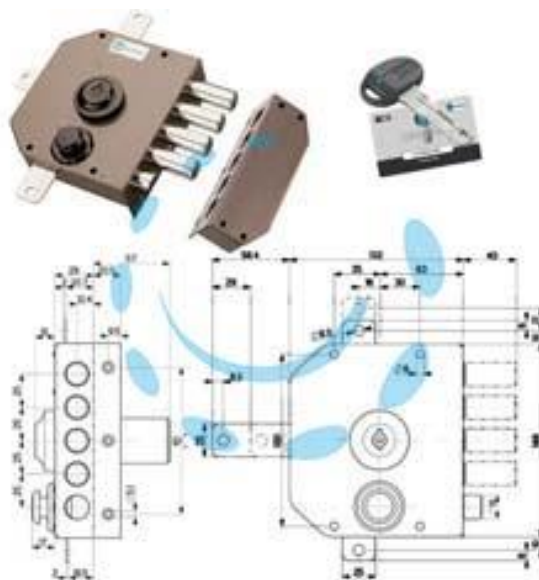

**SERRATURA QUINTUPLICE APPL. C/SCROCCO CILINDRO
C10 CHIAVE PIATTA 30650 - mm.60 DX cilindro ø mm.30
(30650VD6AJE)**

Cod.

214698

DESCRIZIONE

4 mandate - scatola in acciaio verniciato - catenacci e scrocco a pistoni in acciaio cromato - tirante interno - in dotazione: 1 mostrina, 1 ferrogliera, 2 passanti aste, 2 cavallotti, 2 bocchette a pavimento, viti e minuteria, 3 chiavi piatte C10 - aste e deviatore non compresi