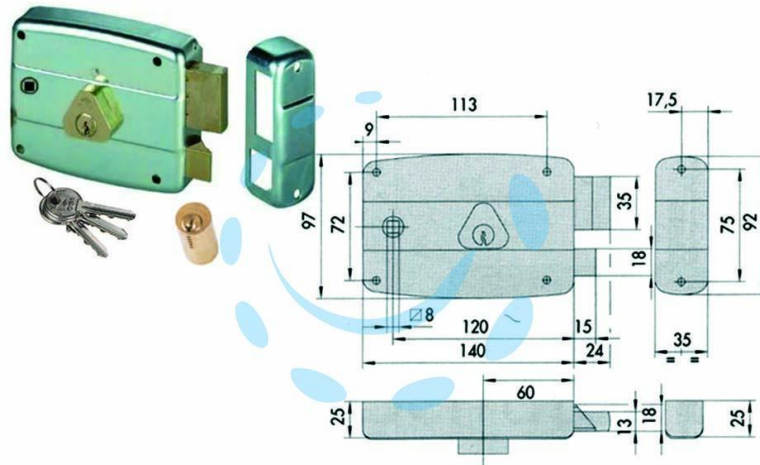

SERRATURA APPLICARE PORTONCINO QUADRO
CAT.SCR.CILINDRO FISSO 50571 - mm.60 SX (50571602)

Cod.

201094

DESCRIZIONE

scatola e bocchetta senza aletta di fissaggio in acciaio con rivestimento in zinco, catenaccio 2 mandate con scrocco separato, tirante interno in ottone, cilindro fisso, dotazione: bocchetta e 3 chiavi, quadro maniglia passante - adatta per serramenti in metallo