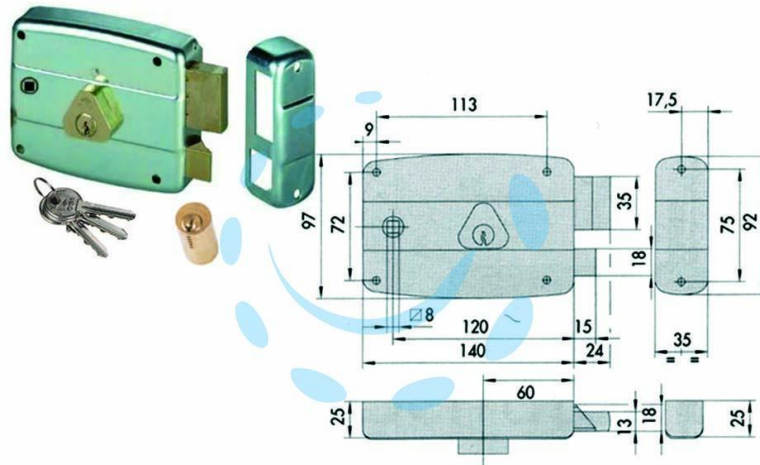

**SERRATURA APPLICARE QUADRO CATENACCIO E
SCROCCO CILINDRO FISSO 50571 - mm.60 SX (50571602)**

Cod.

201094

DESCRIZIONE

scatola e bocchetta senza aletta di fissaggio in acciaio con rivestimento in zinco, catenaccio 2 mandate con scrocco separato, tirante interno in ottone, cilindro fisso, dotazione: bocchetta e 3 chiavi, quadro maniglia passante - adatta per serramenti in metallo