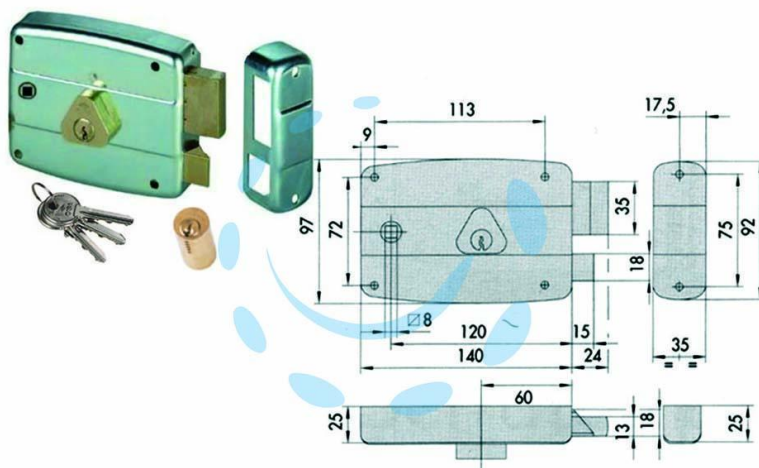

**SERRATURA APPLICARE PORTONCINO QUADRO**  
**CAT.SCR.CILINDRO FISSO 50571 - mm.60 DX (5057160179)**

Cod.

201087

## DESCRIZIONE

scatola e bocchetta senza aletta di fissaggio in acciaio con rivestimento in zinco, catenaccio 2 mandate con scrocco separato, tirante interno in ottone, cilindro fisso, dotazione: bocchetta e 3 chiavi, quadro maniglia passante - adatta per serramenti in metallo