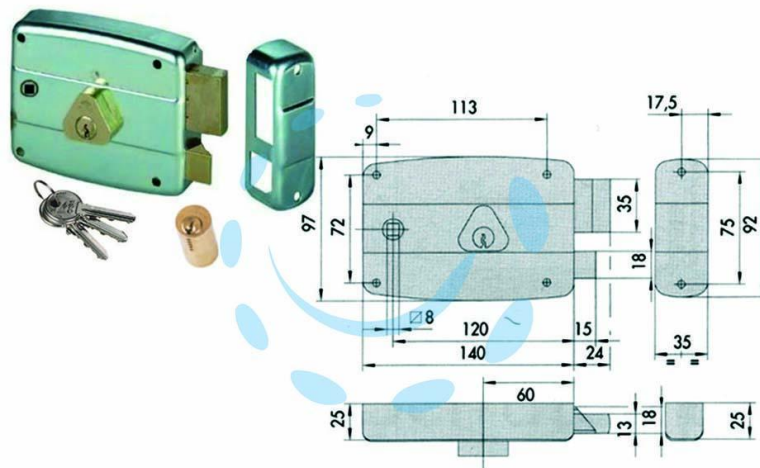

**SERRATURA APPLICARE QUADRO CATENACCIO E
SCROCCO CILINDRO FISSO 50571 - mm.60 DX
(5057160179)**

Cod.

201087

DESCRIZIONE

scatola e bocchetta senza aletta di fissaggio in acciaio con rivestimento in zinco, catenaccio 2 mandate con scrocco separato, tirante interno in ottone, cilindro fisso, dotazione: bocchetta e 3 chiavi, quadro maniglia passante - adatta per serramenti in metallo