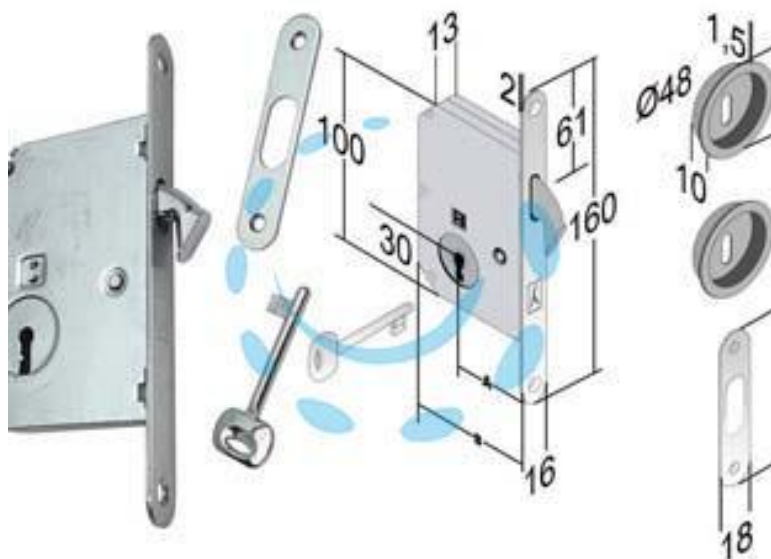

**KIT SERRATURA INFILARE PORTE SCORREVOLI A  
GANCIO BORDO TONDO - mm.50 (4H06005087) cromato  
satinato**

Cod.

479875

## DESCRIZIONE

scatola in acciaio zincato, catenaccio a gancio rientrante, con quadro maniglia da mm.8 passante