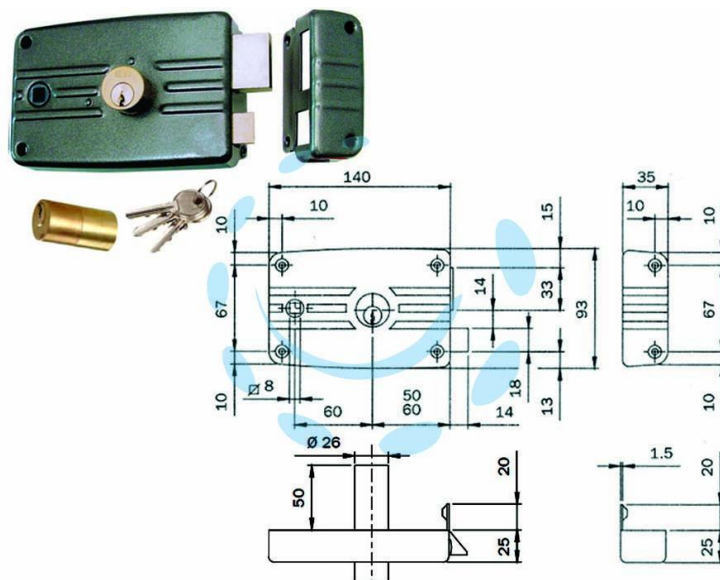

**SERRATURA APPLICARE PORTE FERRO QUADRO
CIL.FISSO C/ALETTA 481/482 - mm.60 DX (481603)**

Cod.

321761

DESCRIZIONE

scatola e bocchetta in acciaio verniciato nero, serratura da applicare per porte in ferro con aletta, catenaccio 3 mandate con scrocco separato in ottone con richiamo tramite chiave o quadro maniglia da mm.8 passante, cilindro tondo fisso, dotazione: 3 chiavi