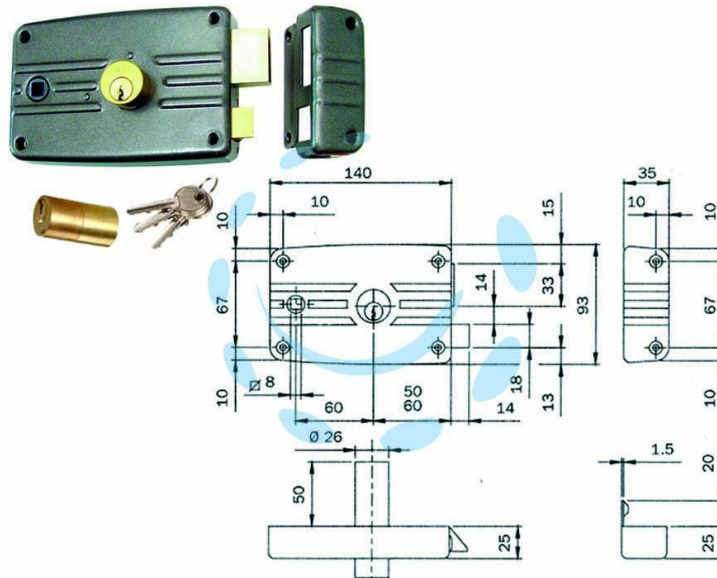

**SERRATURA APPLICARE PORTE FERRO QUADRO
CIL.FISSO S/ALETTA 485/486 - mm.60 SX (486603)**

Cod.

171588

DESCRIZIONE

scatola e bocchetta in acciaio verniciato nero, serratura da applicare per porte in ferro senza aletta, catenaccio 3 mandate con scrocco separato in ottone con richiamo tramite chiave o quadro maniglia da mm.8 passante, cilindro tondo fisso, dotazione: 3 chiavi