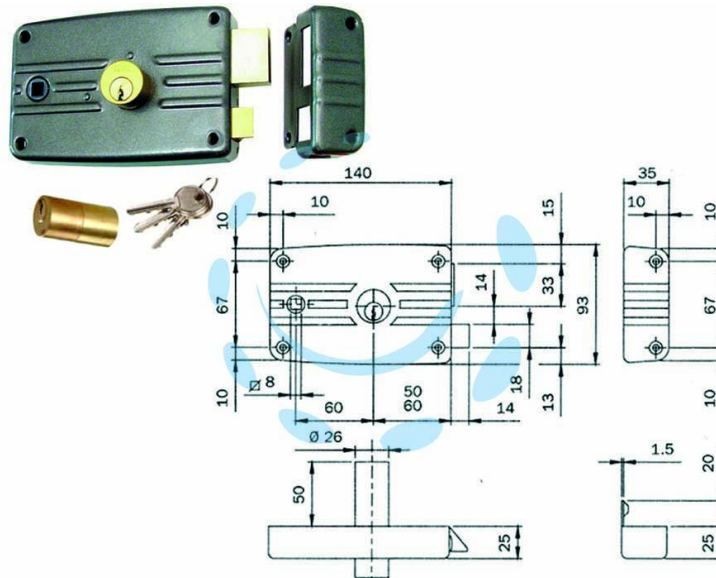

**SERRATURA APPLICARE PORTE FERRO QUADRO  
CIL.FISSO S/ALETTA 485/486 - mm.60 DX (485603)**

Cod.

171571

## DESCRIZIONE

scatola e bocchetta in acciaio verniciato nero, serratura da applicare per porte in ferro senza aletta, catenaccio 3 mandate con scrocco separato in ottone con richiamo tramite chiave o quadro maniglia da mm.8 passante, cilindro tondo fisso, dotazione: 3 chiavi