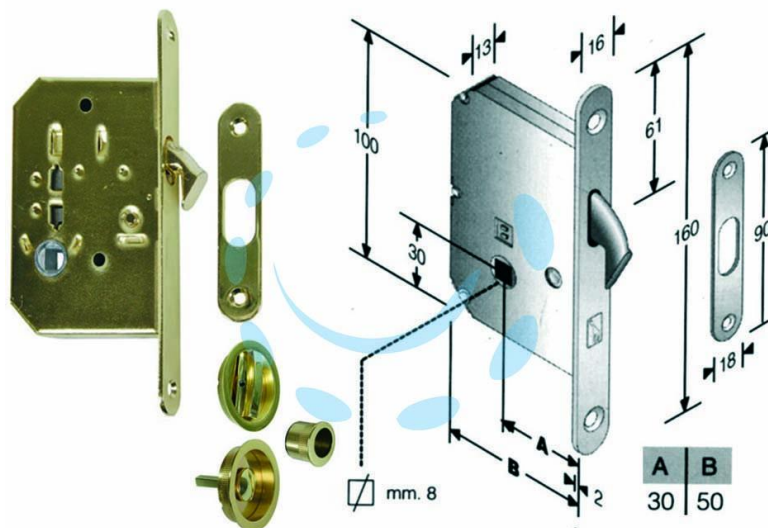

SERRATURA PORTE SCORREVOLI A GANCIO CON
NOTTOLINO B. TONDO - mm.50 frontale e incontro ottone
lucido

Cod.

204910

DESCRIZIONE

scatola in acciaio zincato, catenaccio a gancio rientrante, con quadro maniglia da mm.8 passante, funzionante con coppia maniglie \varnothing mm.48