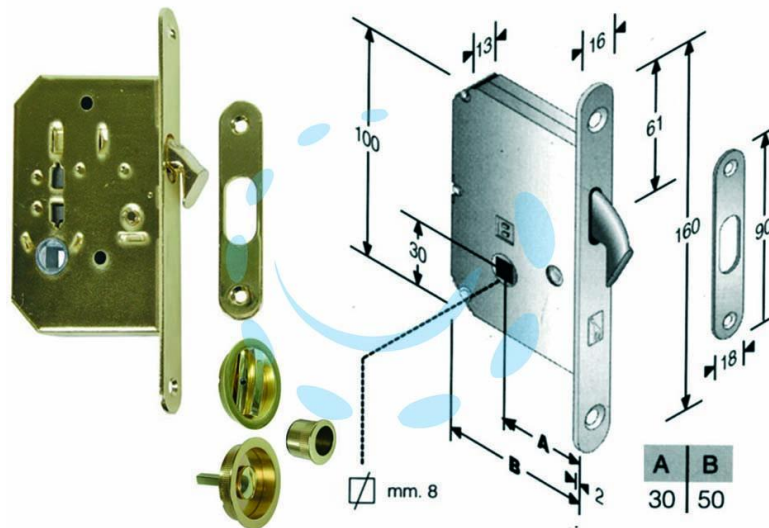

**KIT SERRATURA INFILARE PORTE SCORREVOLI A  
GANCIO CON NOTTOLINO B.TONDO - mm.50 (4H06105017)  
ottonato lucido**

Cod.

204910

## DESCRIZIONE

scatola in acciaio zincato, catenaccio a gancio rientrante, con quadro maniglia da mm.8 passante, funzionante con coppia maniglie  $\varnothing$  mm.48