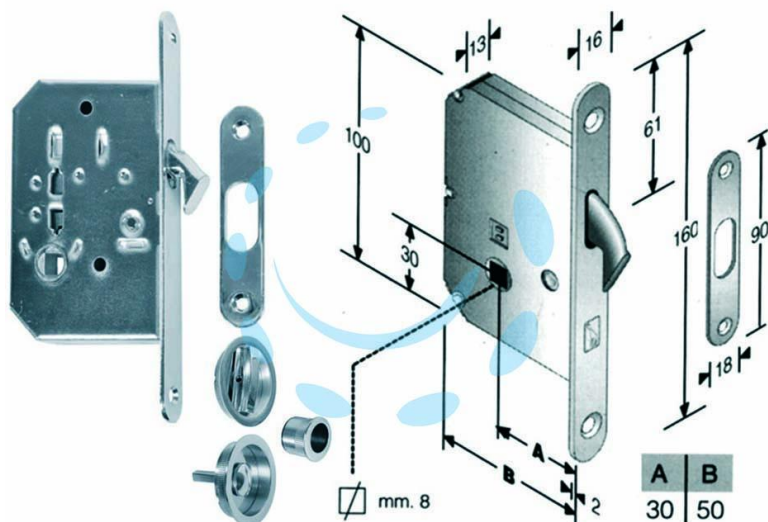

**KIT SERRATURA INFILARE PORTE SCORREVOLI A  
GANCIO CON NOTTOLINO B.TONDO - mm.50 (4H06105087)  
cromato satinato**

Cod.

204903

## DESCRIZIONE

scatola in acciaio zincato, catenaccio a gancio rientrante, con quadro maniglia da mm.8 passante, funzionante con coppia maniglie  $\varnothing$  mm.48