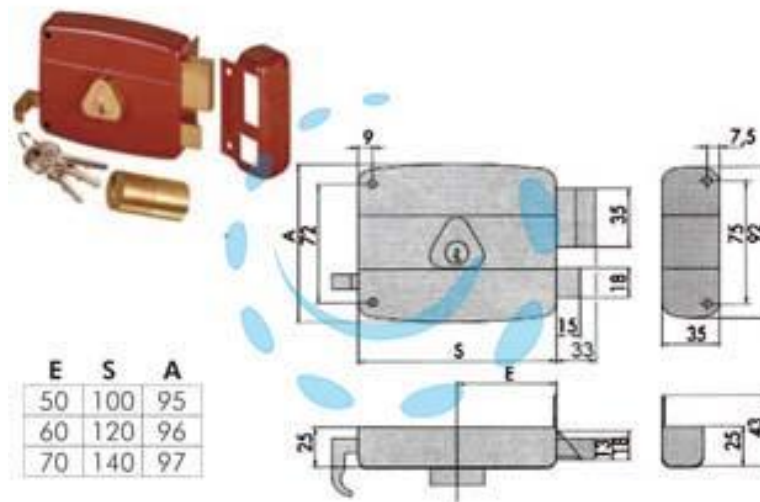

**SERRATURA APPLICARE P/PORTE IN LEGNO**  
**CAT.SCR.DOPPIO CIL.FISSO 50121 - mm.70 SX rosso**  
**amaranto (50121702N6)**

Cod.

127639

## DESCRIZIONE

scatola e bocchetta in acciaio verniciato, catenaccio 2 mandate con cilindro interno e scrocco separato, tirante interno in ottone, cilindro fisso, dotazione: 3 chiavi