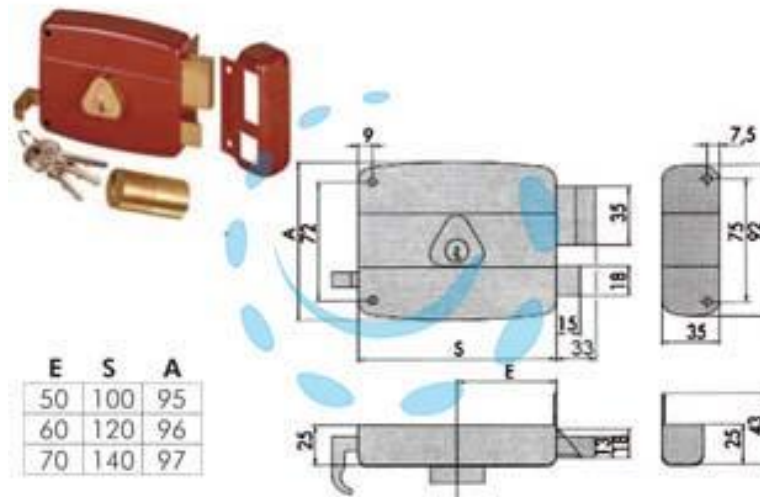

**SERRATURA APPLICARE CON CATENACCIO SCROCCO
DOPPIO CILINDRO FISSO 50121 - mm.70 SX (50121702N6)**

Cod.

127639

DESCRIZIONE

scatola e bocchetta in acciaio verniciato, catenaccio 2 mandate con cilindro interno e scrocco separato, tirante interno in ottone, cilindro fisso, dotazione: 3 chiavi