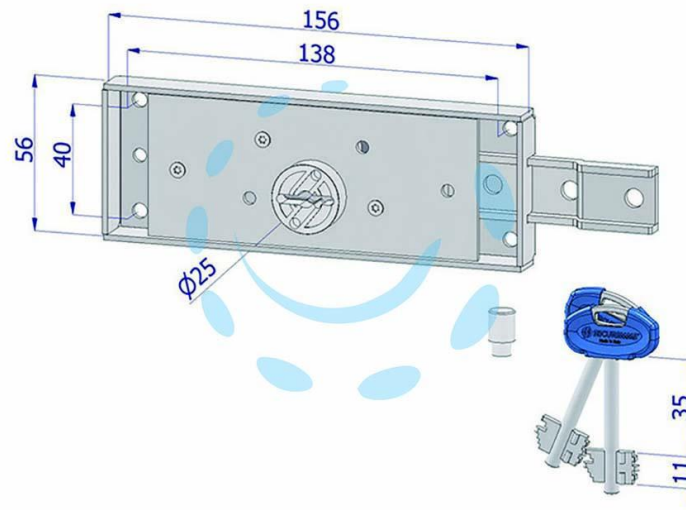

**SERRATURA LATERALE DOPPIA MAPPA PER SERRANDA
C/CATENACCIO PIEGATO 2215 - SX (2260XZB4508XX2)**

Cod.

430425

DESCRIZIONE

scatola in acciaio zincato - serratura per serrande con chiave a doppia mappa - guidachiave componibile altezza mm.8 - 2 mandate - rinforzo al catenaccio - catenaccio movimentato da chiave