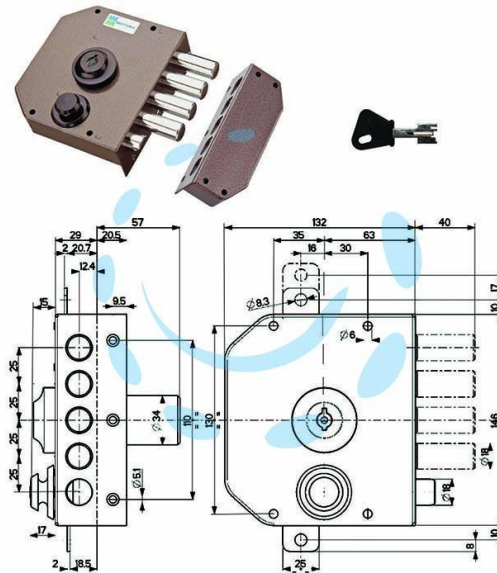

**SERRATURA LATERALE DA APPLICARE CON SCROCCO
A POMPA 30610 - mm.60 SX cilindro ø mm.30
(30610VS60E)**

Cod.

272025

DESCRIZIONE

4 mandate, scatola in acciaio verniciato - catenacci a pistoni in acciaio cromato - dotazione 1 mostrina - 1 ferrogliera - viti e minuteria - 3 chiavi