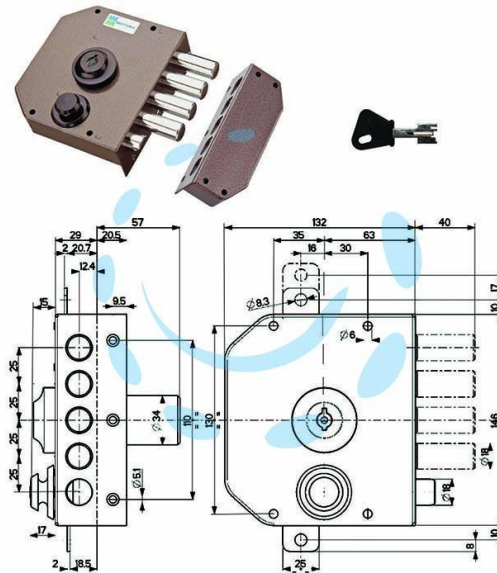

**SERRATURA LATERALE DA APPLICARE CON SCROCCO  
A POMPA 30610 - mm.60 DX cilindro ø mm.30  
(30610VD60E)**

Cod.

272018

## DESCRIZIONE

4 mandate, scatola in acciaio verniciato - catenacci a pistoni in acciaio cromato - dotazione 1 mostrina - 1 ferrogliera - viti e minuteria - 3 chiavi