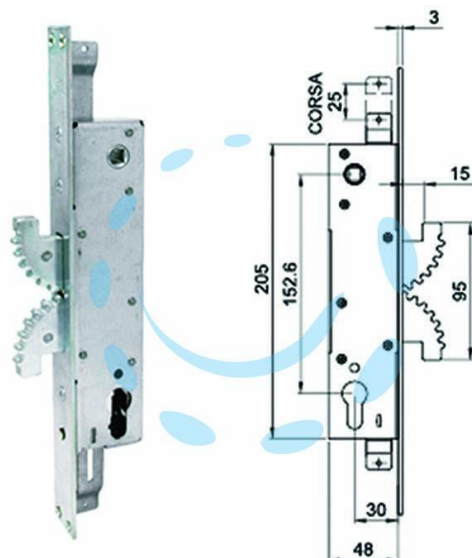

**SERRATURA INFILARE TRIPLICE BUNKERLOCKS DA
MONTANTE Q.MANIGLIA 4001 - mm.30 (4001)**

Cod.

475266

DESCRIZIONE

in acciaio zincato - adatta per infissi ad anta e scorrevoli - triplice chiusura con catenacci autobloccanti composti da due ganci dentati contrapposti e realizzati in acciaio carbonitrurato che offrono una altissima resistenza meccanica ai tentativi di scasso - azionamento dei catenacci con quadro maniglia e blocco del quadro maniglia con cilindro - corsa mm.25 - quadro maniglia mm.8 - scatola h.205 - in dotazione: 2 agganci filettati, 2 spine elastiche, vite fissaggio cilindro e bocchetta coprilavorazione