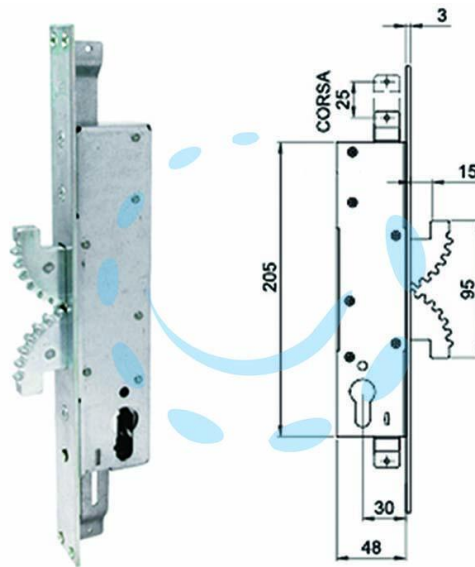

**SERRATURA INFILARE TRIPL.MONTANTI GANCI  
BUNKERLOCKS 4001 - mm.30 (4003)**

Cod.

475273

## DESCRIZIONE

in acciaio zincato - adatta per infissi ad anta e scorrevoli - triplice chiusura con catenacci autobloccanti composti da due ganci dentati contrapposti e realizzati in acciaio carbonitrurato che offrono una altissima resistenza meccanica ai tentativi di scasso - azionamento e blocco con cilindro - corsa mm.25 - quadro maniglia mm.8 - scatola h.205 - in dotazione: 2 agganci filettati, 2 spine elastiche, vite fissaggio cilindro e bocchetta coprilavorazione