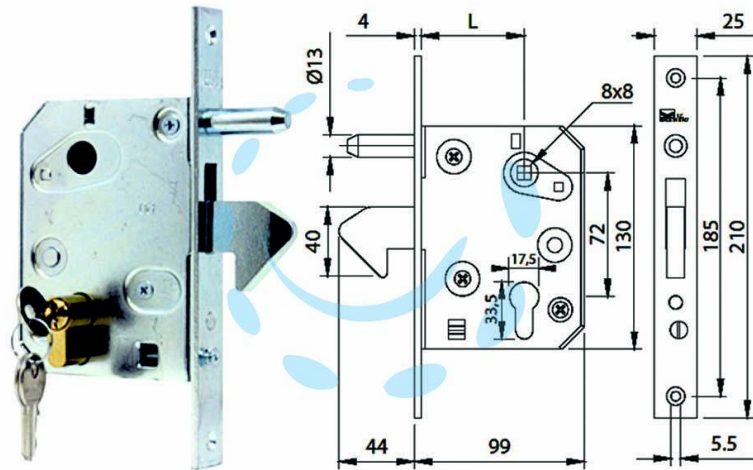

SERRATURA DA INFILARE PER CANCELLO A GANCIO
215 - entrata mm.60

Cod.

308458

DESCRIZIONE

acciaio zincato - comprensiva di cilindro