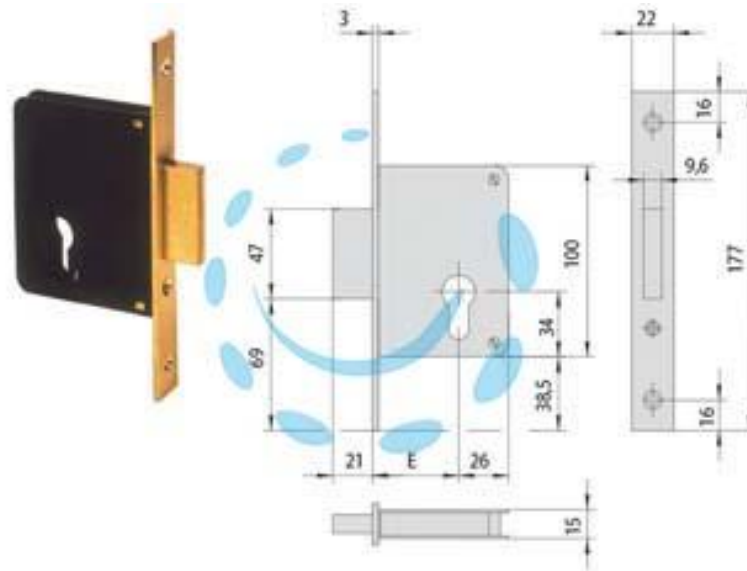

SERRATURA DA INFILARE A CILINDRO SOLO
CATENACCIO 2 MANDATE 52310 - mm.60 (52310600)

Cod.

484541

DESCRIZIONE

scatola in acciaio - frontale con bordo quadro e contropiastra in ottone satinato - catenaccio in acciaio - due mandate - cilindro sagomato non compreso - in dotazione contropiastra e viti di fissaggio